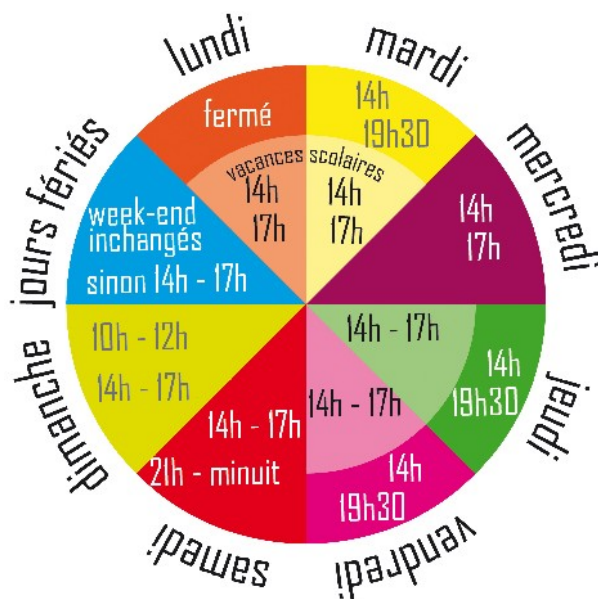

ACCUEIL DES GROUPES 2012

La patinoire CyberGlace propose des horaires supplémentaires pour les groupes avec une possibilité d'encadrement.

OUVERTURE TOUS PUBLICS

QUELQUES CONSEILS ...

PRÉPARATION

Acheter ses tickets à l'avance permet de gagner du temps !

Appeler pour réserver ou envoyer un mail à :
patinoire@cyberglace.com

Se munir d'un mandat administratif ou d'un moyen de règlement sur place si les tickets sont pris le jour même.

- * Prévoir des gants pour tous
- * Les chaussettes (montantes) sont obligatoires
- * Les gouters tirés du sac son interdits

EN ARRIVANT

Laisser les sacs dans le bus
Envoyer les enfants au comptoir par **petits groupes** de 10 maximum

- * Avec leurs chaussures
- * Avec leur ticket
- * En face de leur pointure

Les **casques** sont disponibles gratuitement dans la limite du stock et recommandés pour les plus jeunes